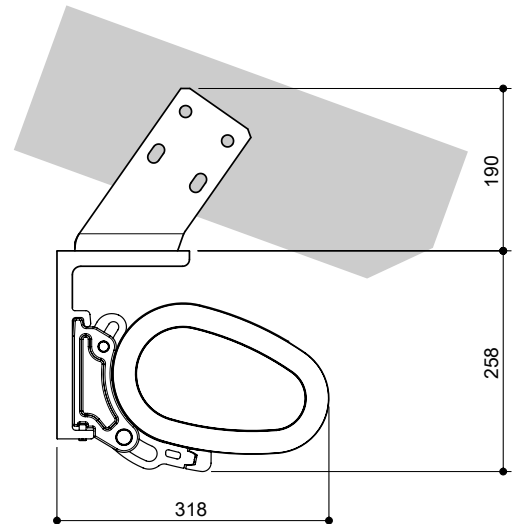

HELLA
HELLA HÄLT

MARKISEN

CLEO 7040

Viel Schatten in eleganter Form.

CLEO 7040

Diese Markise ist mit einer maximalen Breite von sieben Metern und einem maximalen Ausfall von vier Metern ein großzügiger Schattenspender und dennoch elegant und leicht in ihrer Optik. Optisch und statisch ein Meisterwerk moderner Markisenarchitektur.

Markise CLEO 7040 eingefahren

Seitenansicht
die großzügige Ausführung ermöglicht einen Markisenausfall bis zu 4 Metern

optisch reduzierter, stabiler Gelenkarm mit verdeckt liegendem Dyneema® Zugband
optional mit integrierter LED-Beleuchtung

11/2015 7540 0121_DE

Wandmontage

Deckenmontage

Dachsparrenmontage

Bauart	Gelenkarm	hochbelastete Gelenkteile	Neigung	Varioplus-Rollo bei Einzelanlagen	kuppelbar	Volant	Befestigung
Kassette	Dyneema® Zugband	Aluminium gesenkgeschmiedet	5° – 40°	nicht lieferbar	nicht lieferbar	nicht lieferbar	Wandkonsole (auf Beton I): im Lieferumfang Deckenkonsole: Mehrpreis Dachsparrenkonsole: Mehrpreis