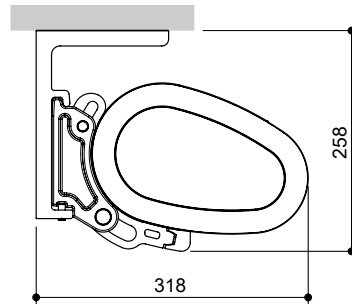

Markise CLEO 7040 eingefahren

Seitenansicht
die großzügige Ausführung ermöglicht einen Markisenausfall bis zu 4 Metern

optisch reduzierter, stabiler Gelenkarm mit verdeckt liegendem Dyneema® Zugband
optional mit integrierter LED-Beleuchtung

11/2015 7540 0121_DE

Wandmontage

Deckenmontage

Dachsparrenmontage

Bauart	Gelenkarm	hochbelastete Gelenkteile	Neigung	Varioplus-Rollo bei Einzelanlagen	kuppelbar	Volant	Befestigung
Kassette	Dyneema® Zugband	Aluminium gesenkgeschmiedet	5° – 40°	nicht lieferbar	nicht lieferbar	nicht lieferbar	Wandkonsole (auf Beton I): im Lieferumfang Deckenkonsole: Mehrpreis Dachsparrenkonsole: Mehrpreis