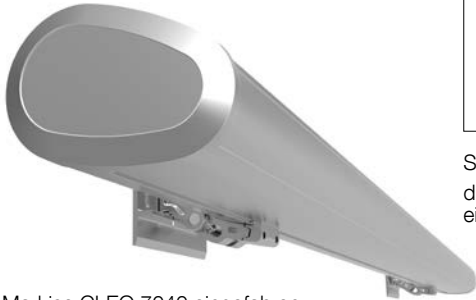

HELLA
HELLA HÄLT

MARKISEN

CLEO 7040

Viel Schatten in eleganter Form.

CLEO 7040

Diese Markise ist mit einer maximalen Breite von sieben Metern und einem maximalen Ausfall von vier Metern ein großzügiger Schattenspender und dennoch elegant und leicht in ihrer Optik. Optisch und statisch ein Meisterwerk moderner Markisenarchitektur.

Markise CLEO 7040 eingefahren

Seitenansicht
die großzügige Ausführung ermöglicht einen Markisenausfall bis zu 4 Metern

optisch reduzierter, stabiler Gelenkarm mit verdeckt liegendem Dyneema® Zugband
optional mit integrierter LED-Beleuchtung

11/2015 7540 0121_DE

Wandmontage

Deckenmontage

Dachsparrenmontage

Bauart	Gelenkarm	hochbelastete Gelenkteile	Neigung	Varioplus-Rollo bei Einzelanlagen	kuppelbar	Volant	Befestigung
Kassette	Dyneema® Zugband	Aluminium gesenkgeschmiedet	5° – 40°	nicht lieferbar	nicht lieferbar	nicht lieferbar	Wandkonsole (auf Beton I): im Lieferumfang Deckenkonsole: Mehrpreis Dachsparrenkonsole: Mehrpreis