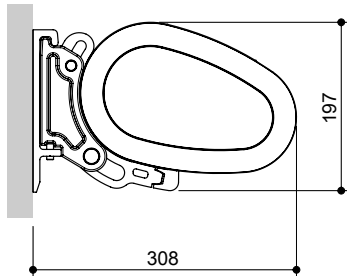

Markise CLEO 7040 eingefahren

Seitenansicht
die großzügige Ausführung ermöglicht einen Markisenausfall bis zu 4 Metern

optisch reduzierter, stabiler Gelenkarm mit verdeckt liegendem Dyneema® Zugband
optional mit integrierter LED-Beleuchtung

11/2015 7540 0121_DE

Wandmontage

Deckenmontage

Dachsparrenmontage

Bauart	Gelenkarm	hochbelastete Gelenkteile	Neigung	Varioplus-Rollo bei Einzelanlagen	kuppelbar	Volant	Befestigung
Kassette	Dyneema® Zugband	Aluminium gesenkgeschmiedet	5° – 40°	nicht lieferbar	nicht lieferbar	nicht lieferbar	Wandkonsole (auf Beton I): im Lieferumfang Deckenkonsole: Mehrpreis Dachsparrenkonsole: Mehrpreis