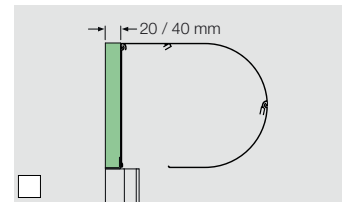

Kastendämmung rückseitig für Abstand-Führungsschiene mit 20 oder 40 mm