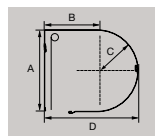

Kastengrößen & Revisionsmöglichkeiten

Kastengröße

Kastenmaße (in mm)

Maximale Elementhöhen (in mm) inkl. Rollladenkasten nach Deckbreite des Rollladenprofils

Revision unten

Kastenbezeich.	XP-System				P-System			
	A	B	C	D	A	B	C	D
90er	-	-	-	-	-	-	-	-
100er	-	-	-	-	103	59	51	110*
125er	-	-	-	-	-	-	-	-
138er	140	99	70	169	140	79	70	149
150er	-	-	-	-	-	-	-	-
165er	169	114	84	198	169	94	84	178
185er	185	122	92	214	185	102	92	194
205er	208	133	104	237	208	113	104	217