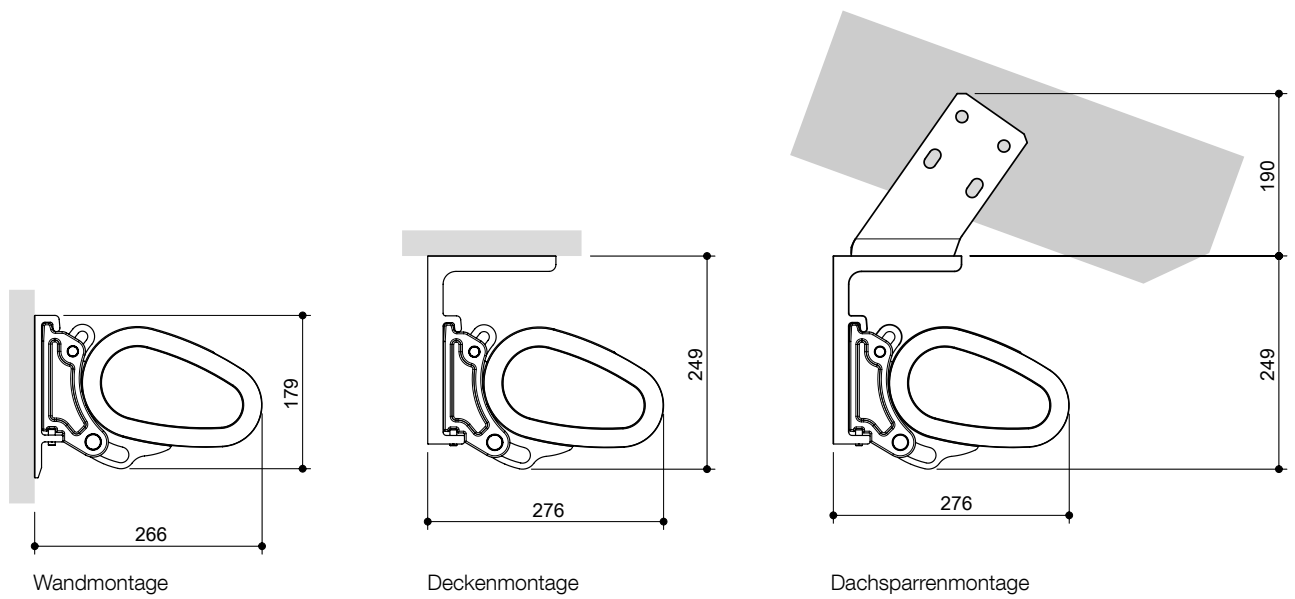

# CLEO 7030

Schlank, formschön und fast schwerelos wirkt diese Markise, die bis zu einer maximalen Breite von sieben Metern geliefert wird und mit vielen Befestigungsvarianten auch äußerst flexibel ist.

11/2015 7540 0120\_DE

Markise CLEO 7030 eingefahren

Seitenansicht

optisch reduzierter, stabiler Gelenkarm mit verdeckt liegendem Dyneema® Zugband

Bauart	Gelenkarm	hochbelastete Gelenkteile	Neigung	Varioplus-Rollo bei Einzelanlagen	kuppelbar	Volant	Befestigung
Kassette	Dyneema® Zugband	Aluminium gesenkgeschmiedet	5° – 45°	nicht lieferbar	nicht lieferbar	nicht lieferbar	Wandkonsole (auf Beton I): im Lieferumfang Deckenkonsole: Mehrpreis Dachsparrenkonsole: Mehrpreis
<b>Baugrenzwerte bei Ausfall [mm]</b>				<b>1500</b>	<b>2000</b>	<b>2500</b>	<b>3000</b>
<b>Minimale Breite</b>							
Einzelanlage (2 Arme)				2100	2600	3100	3600
Einzelanlage (3 Arme) - ab 6001 mm Standard, sonst Mehrpreis				3050	3800	4550	5300
Einzelanlage (4 Arme) - optional mit Mehrpreis				4100	5110	6020	-
<b>Maximale Breite</b>							
Einzelanlage				7000	7000	7000	7000