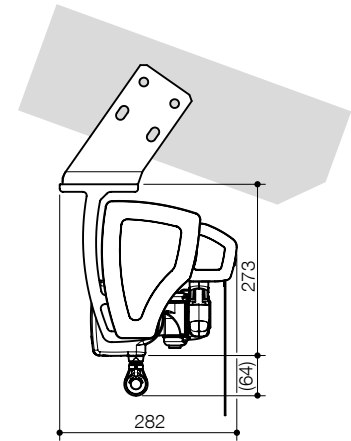

Wandanschlussprofil

Volant

Volant Nr. 1

Volant Nr. 2

Volant Nr. 3

Volant Nr. 4

Volant Nr. 5

Wandmontage

Deckenmontage

Dachsparrenmontage

Bauart	Gelenkarm	hochbelastete Gelenkteile	Neigung	Varioplus-Rollo bei Einzelanlagen: (Grenzmaße beachten!)	kuppelbar	Volant	Befestigung		
Hülse	Dyneema® Zugband	Aluminium gesenkgeschmiedet	0° – 40°	Mehrpreis	Mehrpreis	im Lieferumfang	Wandkonsole (auf Beton I): im Lieferumfang Deckenkonsole: Mehrpreis Dachsparrenkonsole: Mehrpreis		
Baugrenzwerte bei Ausfall [mm]				1500	2000	2500	3000	3500	4000
Minimale Breite									
Ausführung maxima				1490	1740	1990	2240	2490	2740
Einzelanlage Kurbel (2 Arme)				2070	2570	3070	3570	4070	4760
Einzelanlage Motor (2 Arme)				1980	2480	2980	3480	3980	4670
Einzelanlage Motor (2 Arme) LED				2070	2570	3070	3570	4070	4760
Einzelanlage Motor (2 Arme) LED + Variotronic				2370	2870	3370	3870	4370	5060
Einzelanlage Kurbel (3 Arme)				3030	3780	4530	5280	6030	-
Einzelanlage Motor (3 Arme)				2940	3690	4440	5190	5940	6970
Einzelanlage Motor (3 Arme) LED				3030	3780	4530	5280	6030	-
Gekuppelte Anlage Motor (4 Arme)				4000	5000	6000	7000	8000	9340
Gekuppelte Anlage Motor (6 Arme)				5920	7420	8920	10420	11920	13940
Maximale Breite									
Einzelanlage				7000	7000	7000	7000	7000	7000
Gekuppelte Anlage				14000	14000	14000	14000	14000	14000