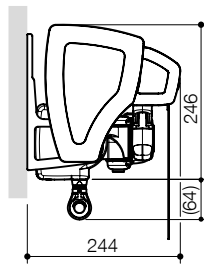

Wandanschlussprofil

Volant

Volant Nr. 1

Volant Nr. 2

Volant Nr. 3

Volant Nr. 4

Volant Nr. 5

Wandmontage

Deckenmontage

Dachsparrenmontage

Bauart	Gelenkarm	hochbelastete Gelenkteile	Neigung	Varioplus-Rollo bei Einzelanlagen: (Grenzmaße beachten!)	kuppelbar	Volant	Befestigung		
Hülse	Dyneema® Zugband	Aluminium gesenkgeschmiedet	0° – 40°	Mehrpreis	Mehrpreis	im Lieferumfang	Wandkonsole (auf Beton I): im Lieferumfang Deckenkonsole: Mehrpreis Dachsparrenkonsole: Mehrpreis		
Baugrenzwerte bei Ausfall [mm]				1500	2000	2500	3000	3500	4000
Minimale Breite									
Ausführung maxima				1490	1740	1990	2240	2490	2740
Einzelanlage Kurbel (2 Arme)				2070	2570	3070	3570	4070	4760
Einzelanlage Motor (2 Arme)				1980	2480	2980	3480	3980	4670
Einzelanlage Motor (2 Arme) LED				2070	2570	3070	3570	4070	4760
Einzelanlage Motor (2 Arme) LED + Variotronic				2370	2870	3370	3870	4370	5060
Einzelanlage Kurbel (3 Arme)				3030	3780	4530	5280	6030	-
Einzelanlage Motor (3 Arme)				2940	3690	4440	5190	5940	6970
Einzelanlage Motor (3 Arme) LED				3030	3780	4530	5280	6030	-
Gekuppelte Anlage Motor (4 Arme)				4000	5000	6000	7000	8000	9340
Gekuppelte Anlage Motor (6 Arme)				5920	7420	8920	10420	11920	13940
Maximale Breite									
Einzelanlage				7000	7000	7000	7000	7000	7000
Gekuppelte Anlage				14000	14000	14000	14000	14000	14000