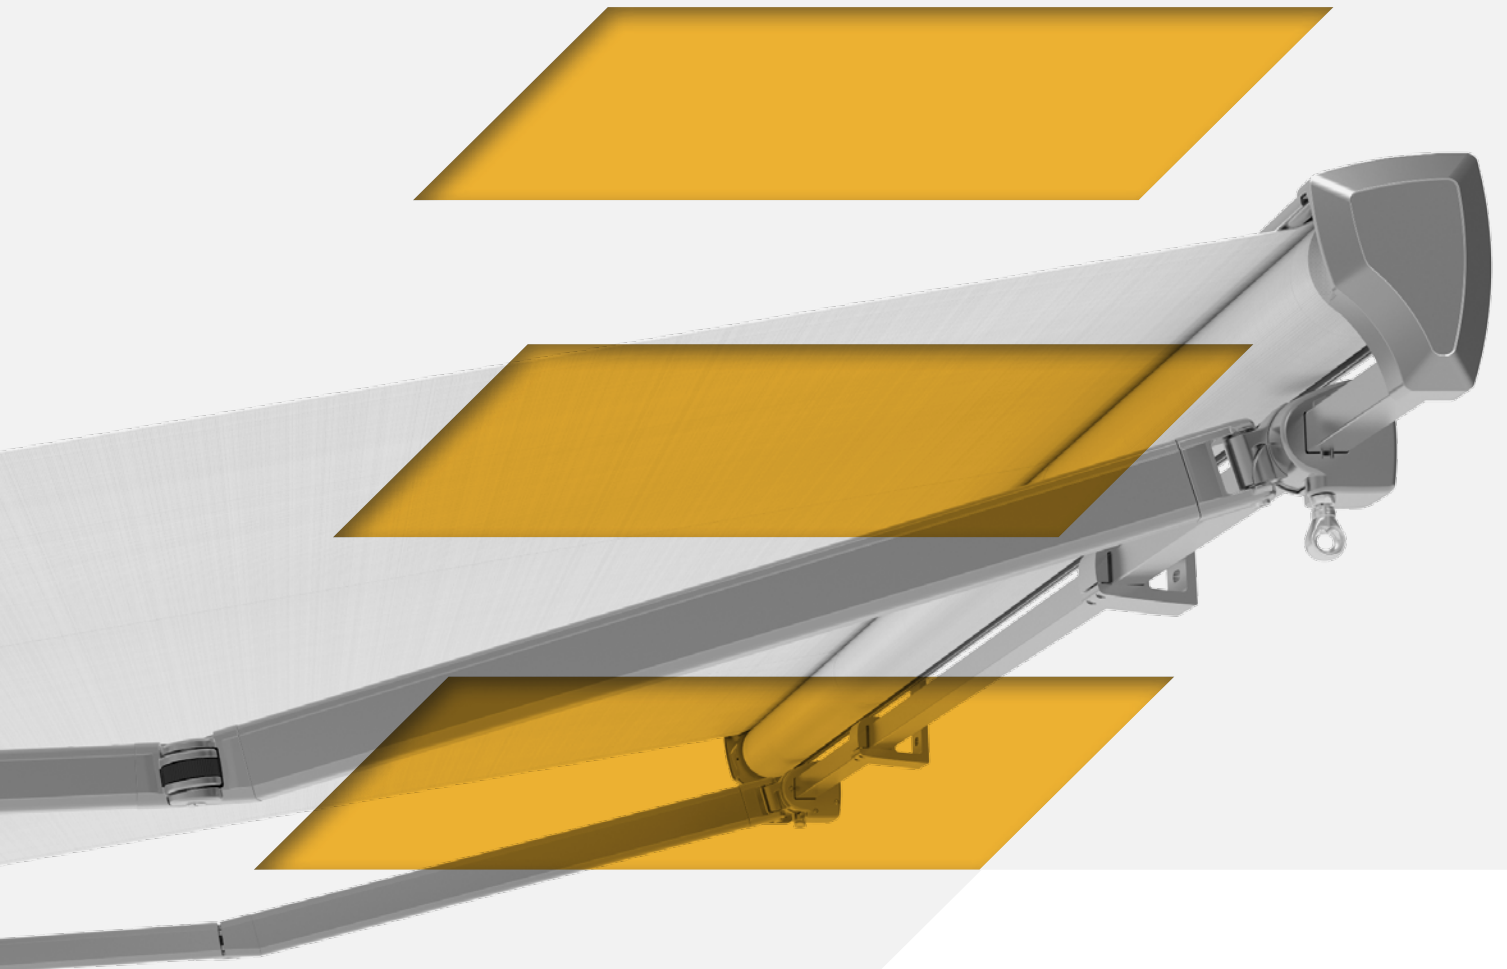

HELLA
HELLA HÄLT

MARKISEN

VIVA PLUS 7040

Die Markise VIVA plus 7040 ergänzt die VIVA-Linie mit einem Dachprofil, um die Markise besser vor Witterungseinflüssen zu schützen.

VIVA PLUS 7040

GENERATION PLUS

VIVA plus 7040 – die halbgeschlossene Markise mit Dachprofil.

10/2015 7540 0108_DE

Markise VIVA plus 7040 mit Dachprofil

Seitenansicht

Gelenkarm mit verdeckt liegendem Dyneema® Zugband

stabile Verbindung zum Ausfallprofil

Markise VIVA plus 7040 eingefahren

Armabdeckprofil

Wandanschlussprofil

Volant

Volant Nr. 1

Volant Nr. 2

Volant Nr. 3

Volant Nr. 4

Volant Nr. 5

Wandmontage

Deckenmontage

Dachsparrenmontage

Bauart	Gelenkarm	hochbelastete Gelenkteile	Neigung	Varioplus-Rollo bei Einzelanlagen: (Grenzmaße beachten!)	kuppelbar	Volant	Befestigung		
Hülse	Dyneema® Zugband	Aluminium gesenkgeschmiedet	0° – 40°	Mehrpreis	Mehrpreis	im Lieferumfang	Wandkonsole (auf Beton I): im Lieferumfang Deckenkonsole: Mehrpreis Dachsparrenkonsole: Mehrpreis		
Baugrenzwerte bei Ausfall [mm]				1500	2000	2500	3000	3500	4000
Minimale Breite									
Ausführung maxima				1490	1740	1990	2240	2490	2740
Einzelanlage Kurbel (2 Arme)				2070	2570	3070	3570	4070	4760
Einzelanlage Motor (2 Arme)				1980	2480	2980	3480	3980	4670
Einzelanlage Motor (2 Arme) LED				2070	2570	3070	3570	4070	4760
Einzelanlage Motor (2 Arme) LED + Variotronic				2370	2870	3370	3870	4370	5060
Einzelanlage Kurbel (3 Arme)				3030	3780	4530	5280	6030	-
Einzelanlage Motor (3 Arme)				2940	3690	4440	5190	5940	6970
Einzelanlage Motor (3 Arme) LED				3030	3780	4530	5280	6030	-
Gekuppelte Anlage Motor (4 Arme)				4000	5000	6000	7000	8000	9340
Gekuppelte Anlage Motor (6 Arme)				5920	7420	8920	10420	11920	13940
Maximale Breite									
Einzelanlage				7000	7000	7000	7000	7000	7000
Gekuppelte Anlage				14000	14000	14000	14000	14000	14000