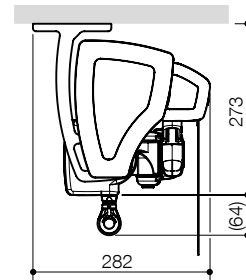

Wandanschlussprofil

Volant

Volant Nr. 1

Volant Nr. 2

Volant Nr. 3

Volant Nr. 4

Volant Nr. 5

Wandmontage

Deckenmontage

Dachsparrenmontage

Bauart	Gelenkarm	hochbelastete Gelenkteile	Neigung	Varioplus-Rollo bei Einzelanlagen: (Grenzmaße beachten!)	kuppelbar	Volant	Befestigung		
Hülse	Dyneema® Zugband	Aluminium gesenkgeschmiedet	0° – 40°	Mehrpreis	Mehrpreis	im Lieferumfang	Wandkonsole (auf Beton I): im Lieferumfang Deckenkonsole: Mehrpreis Dachsparrenkonsole: Mehrpreis		
Baugrenzwerte bei Ausfall [mm]				1500	2000	2500	3000	3500	4000
Minimale Breite									
Ausführung maxima				1490	1740	1990	2240	2490	2740
Einzelanlage Kurbel (2 Arme)				2070	2570	3070	3570	4070	4760
Einzelanlage Motor (2 Arme)				1980	2480	2980	3480	3980	4670
Einzelanlage Motor (2 Arme) LED				2070	2570	3070	3570	4070	4760
Einzelanlage Motor (2 Arme) LED + Variotronic				2370	2870	3370	3870	4370	5060
Einzelanlage Kurbel (3 Arme)				3030	3780	4530	5280	6030	-
Einzelanlage Motor (3 Arme)				2940	3690	4440	5190	5940	6970
Einzelanlage Motor (3 Arme) LED				3030	3780	4530	5280	6030	-
Gekuppelte Anlage Motor (4 Arme)				4000	5000	6000	7000	8000	9340
Gekuppelte Anlage Motor (6 Arme)				5920	7420	8920	10420	11920	13940
Maximale Breite									
Einzelanlage				7000	7000	7000	7000	7000	7000
Gekuppelte Anlage				14000	14000	14000	14000	14000	14000