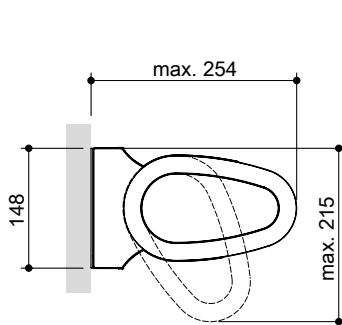

Bei Deckenmontage ist CLEO 5530 bis zu 80° neigbar.

Seitenansicht

optisch reduzierter, stabiler Gelenkarm mit verdeckt liegendem Dyneema® Zugband

Markise CLEO 5530 eingefahren

10/2015 7540 0105_DE

Neigungsverstellung

bei Wandmontage 0° - 65°

bei Deckenmontage 5° - 80°

Bauart	Gelenkarm	hochbelastete Gelenkteile	Neigung	Varioplus-Rollo bei Einzelanlagen:	kuppelbar	Volant	Befestigung
Kassette	Dyneema® Zugband	Aluminium gesenkgeschmiedet	Wandmontage 0° - 65° Deckenmontage 5° - 80°	nicht lieferbar	nicht lieferbar	nicht lieferbar	Wandkonsole (auf Beton I): im Lieferumfang Deckenkonsole: im Lieferumfang Dachsparrenkonsole: nicht lieferbar