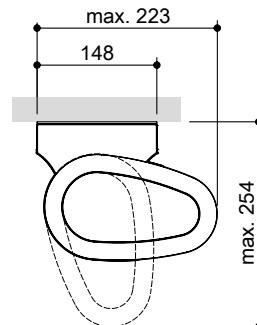

Bei Deckenmontage ist CLEO 5530 bis zu 80° neigbar.

Seitenansicht

optisch reduzierter, stabiler Gelenkarm mit verdeckt liegendem Dyneema® Zugband

Markise CLEO 5530 eingefahren

10/2015 7540 0105_DE

Neigungsverstellung

bei Wandmontage 0° - 65°

bei Deckenmontage 5° - 80°

Bauart	Gelenkarm	hochbelastete Gelenkteile	Neigung	Varioplus-Rollo bei Einzelanlagen:	kuppelbar	Volant	Befestigung
Kassette	Dyneema® Zugband	Aluminium gesenkgeschmiedet	Wandmontage 0° - 65° Deckenmontage 5° - 80°	nicht lieferbar	nicht lieferbar	nicht lieferbar	Wandkonsole (auf Beton I): im Lieferumfang Deckenkonsole: im Lieferumfang Dachsparrenkonsole: nicht lieferbar