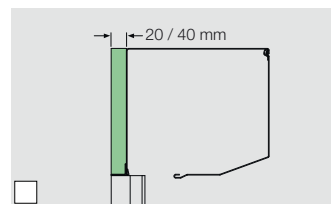

Kastendämmung rückseitig für Abstand-Führungsschiene mit 20 oder 40 mm