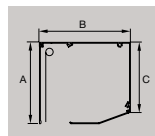

# Kastengrößen & Revisionsmöglichkeiten

Kastengröße

Kastenmaße (in mm)

Maximale Elementhöhen (in mm) inkl. Rollladenkasten nach Deckbreite des Rollladenprofils

Revision vorne / unten

Kastenbezeich.	XP-System			P-System		
	A	B	C	A	B	C
90er*	-	-	-	92	91	81,5
100er	-	-	-	103	103	90
125er	-	-	-	128	128	109
138er	140	160	118	140	140	118
150er	153	173	131	153	153	131
165er	169	189	146	169	169	146
185er	185	205	158	185	185	158
205er	208	228	178	208	208	178